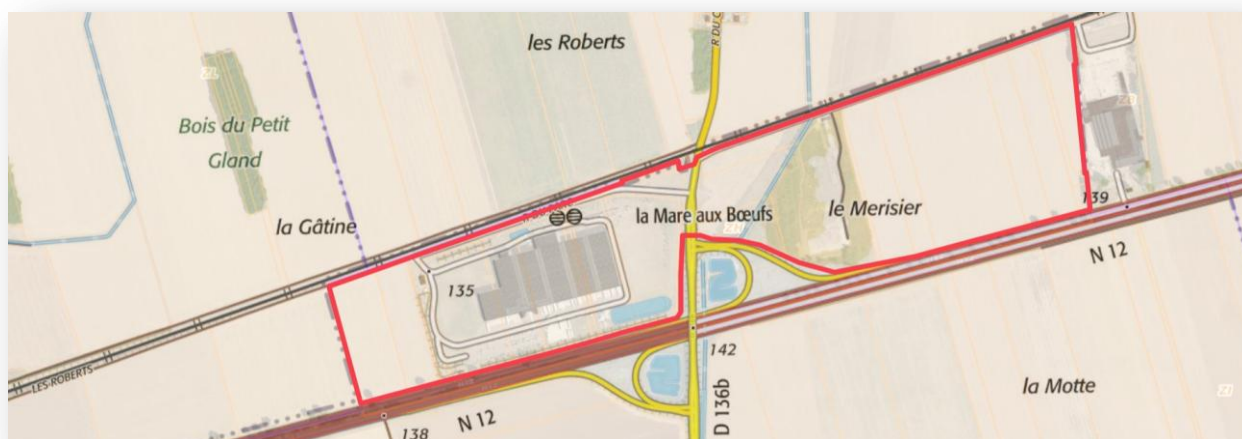

Aménagement de la zone d'activités « ZAC des Merisiers »

Commune de GERMAINVILLE (28500)

Dossier d'enquête parcellaire

SOMMAIRE

1 - Plan parcellaire

2 - Etat parcellaire

Maître d'ouvrage :
Agglo du Pays de Dreux
4 rue de Châteaudun
28100 Dreux
Tél : 02 37 64 82 00

Aménagement de la zone d'activités

« ZAC des Merisiers »

Commune de GERMAINVILLE (28500)

Dossier d'enquête parcellaire

1 - Plan parcellaire

Maître d'ouvrage :
Agglo du Pays de Dreux
4 rue de Châteaudun
28100 Dreux
Tél : 02 37 64 82 00